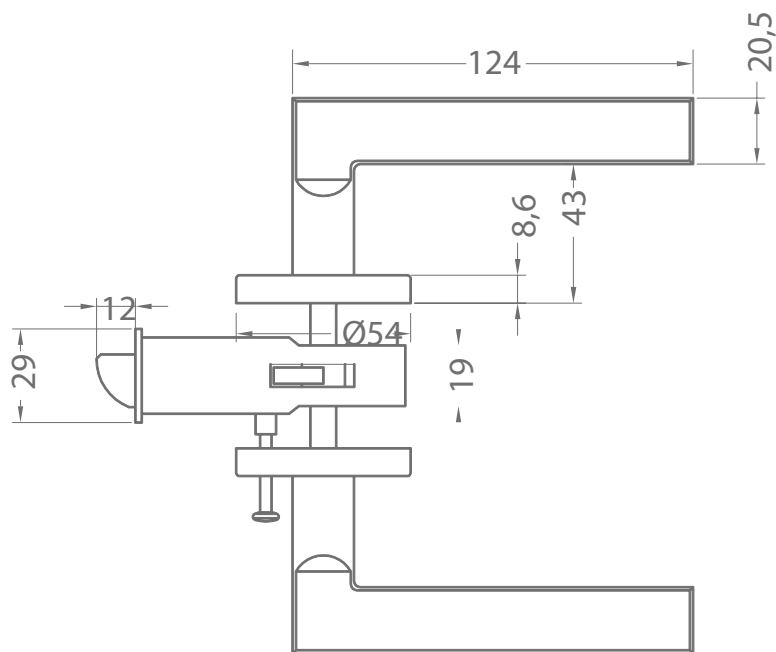

### Características:

- Cerradura tubular
- Manillas libres ambos lados con rosetas
- Manillas y rosetas de Acero Inoxidable calidad AISI304
- Solo para funciones interiores
- Ajustable a puertas de 35mm a 50mm de espesor
- Picaporte reversible
- Backset 60mm

## Plano:

Ficha **Técnica**

 Para puerta  
Izquierda / Derecha

 Backset  
60 mm.

 Puertas de 35 a  
50 mm espesor

## Modelo B60:

Código SAP	Descripción	Terminación	Empaque
121760	Cerr. Tubular Milano B60 Baño/Dormitorio Inox bt	Inox	Blister
121761	Cerr. Tubular Milano B60 Simple Paso Inox bt	Inox	Blister