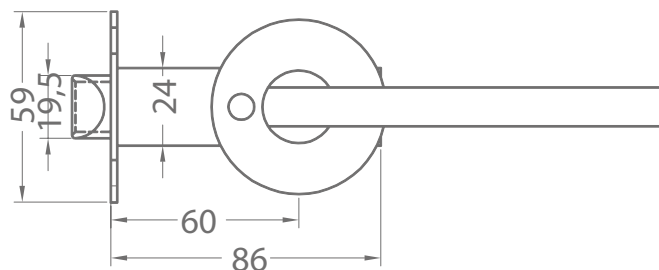

### Características:

- Cerradura tubular
- Manillas libres ambos lados con rosetas
- Manillas y rosetas de Acero Inoxidable calidad AISI304
- Solo para funciones interiores
- Ajustable a puertas de 35mm a 50mm de espesor
- Picaporte reversible
- Backset 60mm

# Cerradura Tubular Milano

Para Puertas interiores

## Plano:

Ficha **Técnica**

 Para puerta  
Izquierda / Derecha

 Backset  
60 mm.

 Puertas de 35 a  
50 mm espesor