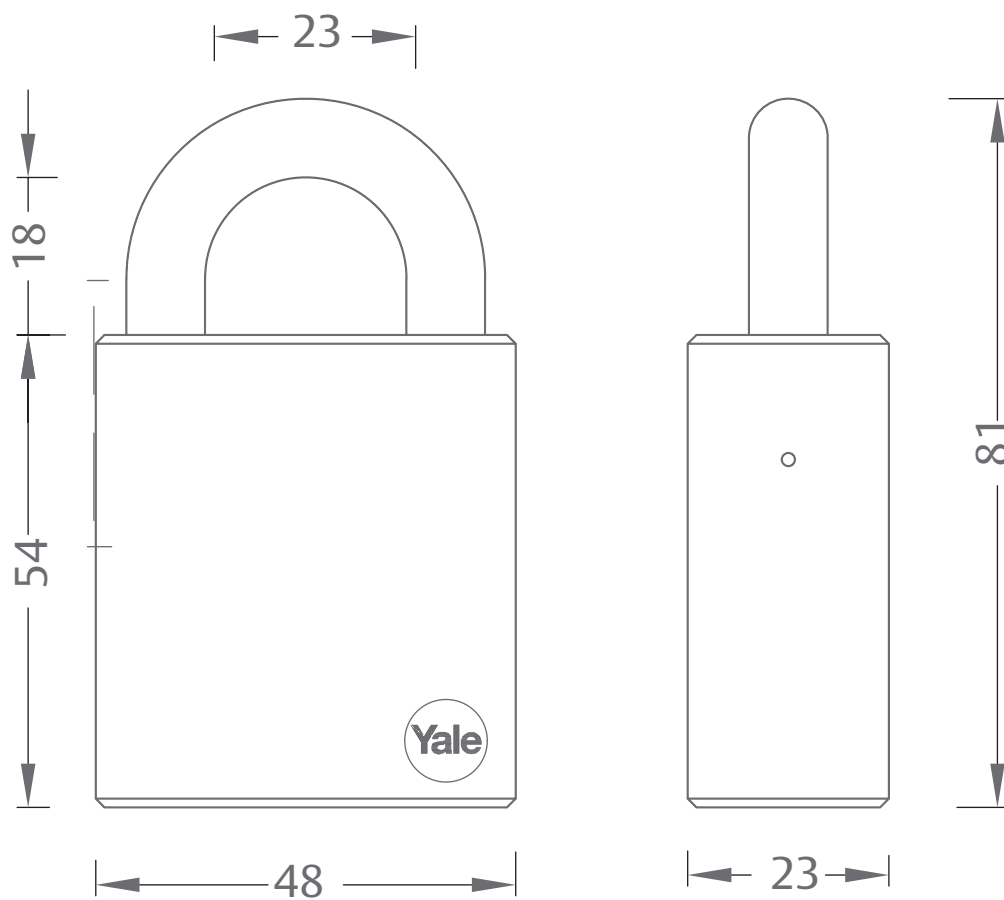

## Y90SB

Medida 48mm.

Ficha **Técnica**

### Características:

- Candado de acero inoxidable 48mm.
- Máxima seguridad y resistencia a la corrosión.
- Gancho de acero inoxidable.
- Máxima resistencia al corte.
- Sistema de enganche de doble bola.
- Cilindro intercambiable de 6 pines.
- Incluye 3 llaves.
- Uso en condiciones extremas.
- Terminación: Negro
- Garantía de por vida

# Candado Máxima Seguridad Y90SB

Medida 48mm.

Plano:

Ficha **Técnica**

Modelo:

Código SAP	Descripción	Terminación	Empaque
126621	Candado Maximum Y90SB	Negro	Blíster