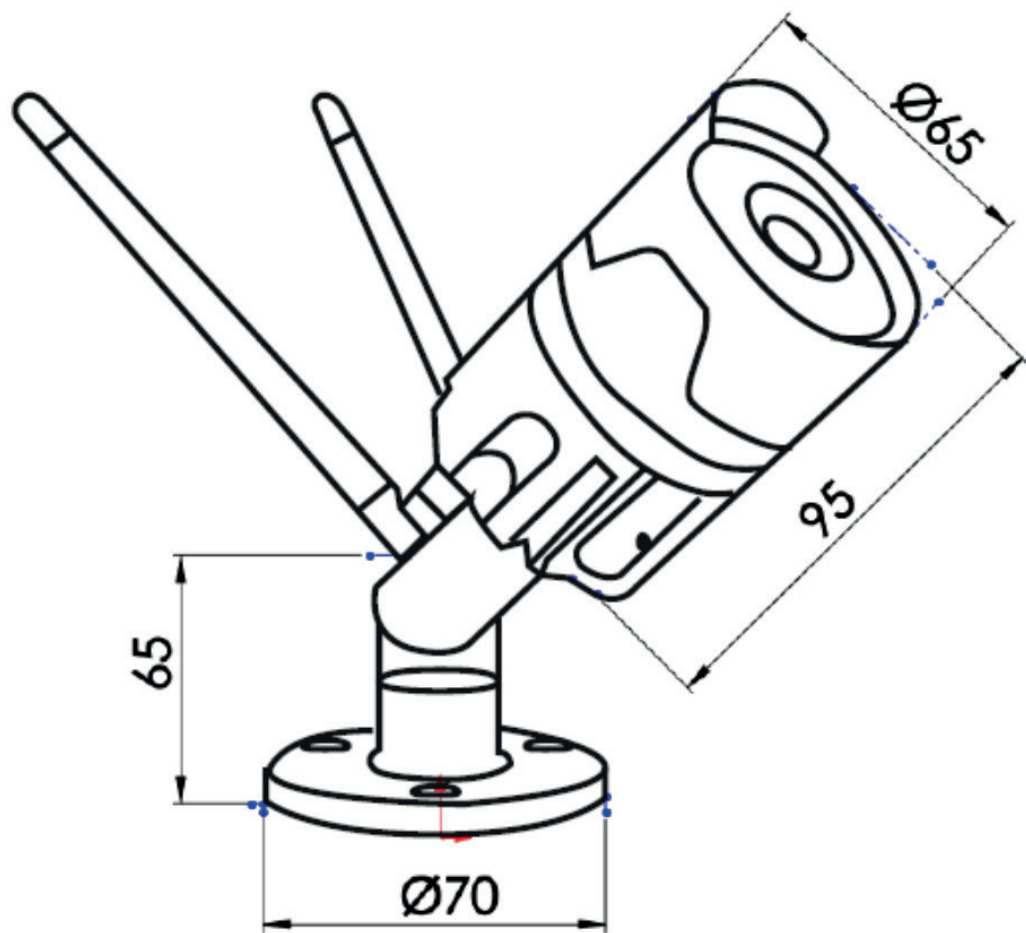

# Cámara de Vigilancia Bullet Wifi

Vision Nocturna, Resistente a la Lluvia

Ficha **Técnica**

# Cámara de Vigilancia **Bullet Wifi**

Vision Nocturna, Resistente a la Lluvia

Plano:

Ficha **Técnica**

**Modelo:**

Código SAP	Descripción	Terminación	Empaque
156070	Cámara Bullet Wi-fi	Blanco	Caja