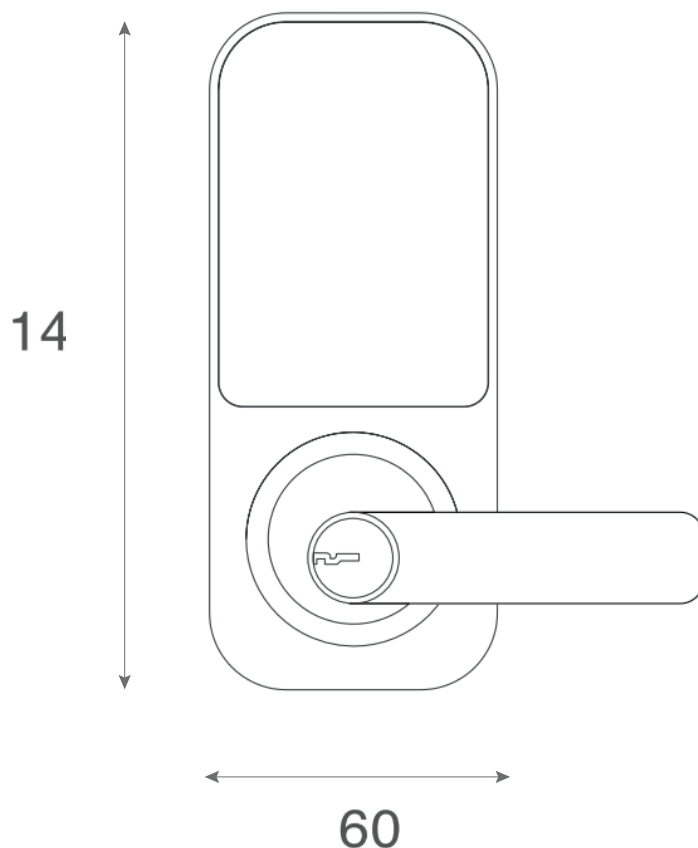

Cerradura Digital YDL120

Para uso en puertas de acceso Izquierdas o derechas.

Ficha Técnica

Características:

- Cerradura digital con picaporte anti-tarjeta.
- Backset 60/70 mm ajustable.
- Creación de hasta 50 usuarios con código (de 4 a 8 dígitos).
- Uso de 4 pilas AA (No incluidas).
- Cilindro de pines con llave dentada.
- Para uso en puertas de acceso izquierdas o derechas con espesor de 30 a 45 mm.
- Pantalla táctil iluminada.
- Alerta de batería baja.
- Cierre automático del picaporte.
- Bloqueo luego de 4 intentos fallidos.
- Apertura con código y llave.
- Puerto USB para energización de emergencia.
- Incluye 2 llaves.
- **Terminación:** Níquel Satín y Negro
- **Garantía:** 1 año

Terminaciones:

Empaque caja

Trusted every day

Cerradura Digital YDL120

Para uso en puertas de acceso Izquierdas o derechas.

Plano:

Ficha **Técnica**

Modelo:

Código SAP	Descripción	Terminación	Empaque
159080	Cerradura Digital Yale YDL 120, B60, NiS cj	Níquel Satín	Caja
159090	Cerradura Digital Yale YDL 120, B60, Ne cj	Negro	Caja