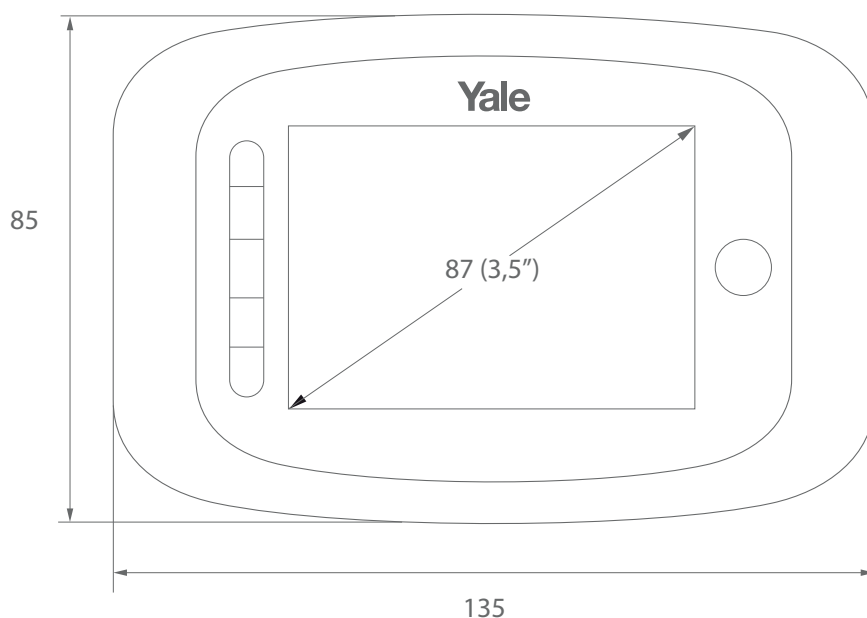

## Características:

- Pantalla digital de 3,5"
- Permite un ángulo visual de 110°
- Almacena imágenes cuando el timbre es activado.
- Cámara infrarroja: toma imágenes en condiciones de baja luminosidad.
- Estampa fecha y hora de imagen
- Graba videos (en forma manual)
- Ideal para departamentos y hogar
- Aumenta seguridad de su hogar
- No necesita agujeros adicionales y reemplaza las mirillas estándares
- Convenientes para niños y personas mayores, aumentando la seguridad de su hogar
- Apta para puertas de 32mm a 50 mm
- Adaptable a orificios de 14mm a 22mm
- Funcionamiento con 4 baterías AA (incluidas)
- Duración de batería 2.000 usos sin grabación de imagen
- Incluye tarjeta MicroSD de 512 MB (almacena hasta 1.000 fotos)

# Cámara Infrarroja Ojo Mágico Digital Real View Pro

Para baja luminosidad

Plano:

Ficha Técnica

Modelo:

Código SAP	Descripción	Terminación	Empaque
135570	Mirilla Digital JY7001 c/ Timbre y Video Ne	Negro	Caja