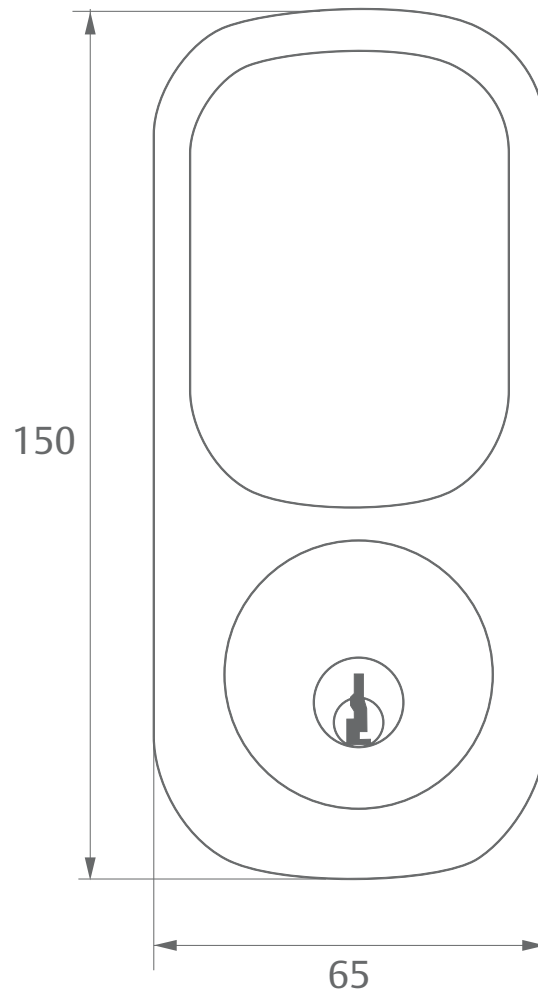

Yale

Cerradura Digital YRD226 Touch/Llave NiS

Ficha Técnica

Características:

- Cerrojo digital YRD 226.
- Para uso en puertas de acceso Izquierdas o derechas.
- Pantalla Touch iluminado.
- Apertura con código PIN.
- Guía por voz, menú interactivo en 3 idiomas.
- Cuerpo interior con seguro y exterior con llave.
- Opción apertura exterior con llave
- Programación hasta 25 usuarios.
- Cierre automático luego de 30 seg.
- Incluye 2 llaves.
- Bloqueo manual o automático.
- Compatible con YALE CONNECT
- Espesor de puerta de 35mm a 57mm
- Apta para puertas de madera o metal
- Incluye 4 baterías AA (No Incluidas).
- Indicador de batería baja y vandalismo.
- Backset ajustable entre 60 y 70 mm
- Terminación: Níquel Satín.

Trusted every day

Cerradura Digital YRD226 Touch/Llave NiS

Plano:

Ficha Técnica

Modelo:

Código SAP	Descripción	Terminación	Empaque
154170	Cerrojo Digital YRD 226 Touch / Llave	Niquel Satín	Caja