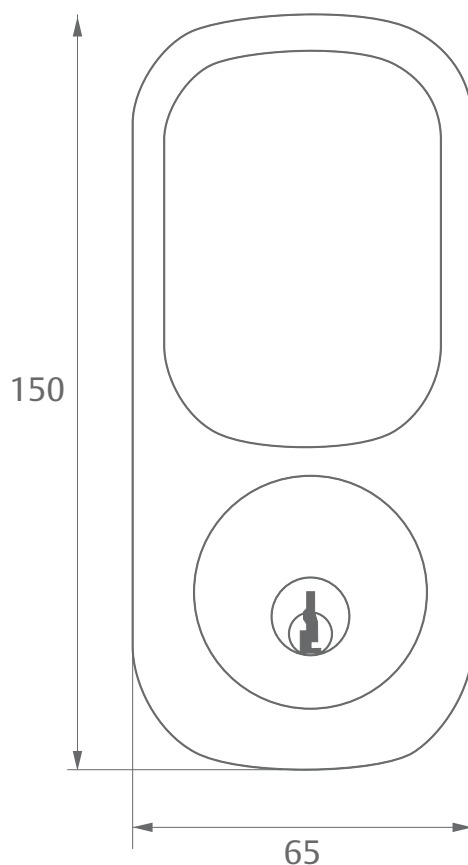

Cerrojo Digital YDD120 Touch Negro

Ficha Técnica

Características:

- Cerrojo de seguridad digital
- Llave de respaldo
- Diseño minimalista
- Apertura con código PIN
- Capacidad 50 códigos de usuario
- Teclado Touch iluminado
- Alarma de batería baja
- Contiene puerto de USB para batería agotada
- Para puertas de 30 mm a 45 mm
- Backset ajustable: 60 mm o 70 mm
- 4 Pilas AA (no incluidas)

Trusted every day

Cerrojo Digital YDD120 Touch Negro

Plano:

Ficha **Técnica**

Modelo:

Código SAP	Descripción	Terminación	Empaque
154820	Cerrojo Digital YDD120 Touch	Negro	Caja
154810	Cerrojo Digital YDD120 Touch	Niquel Satin	Caja